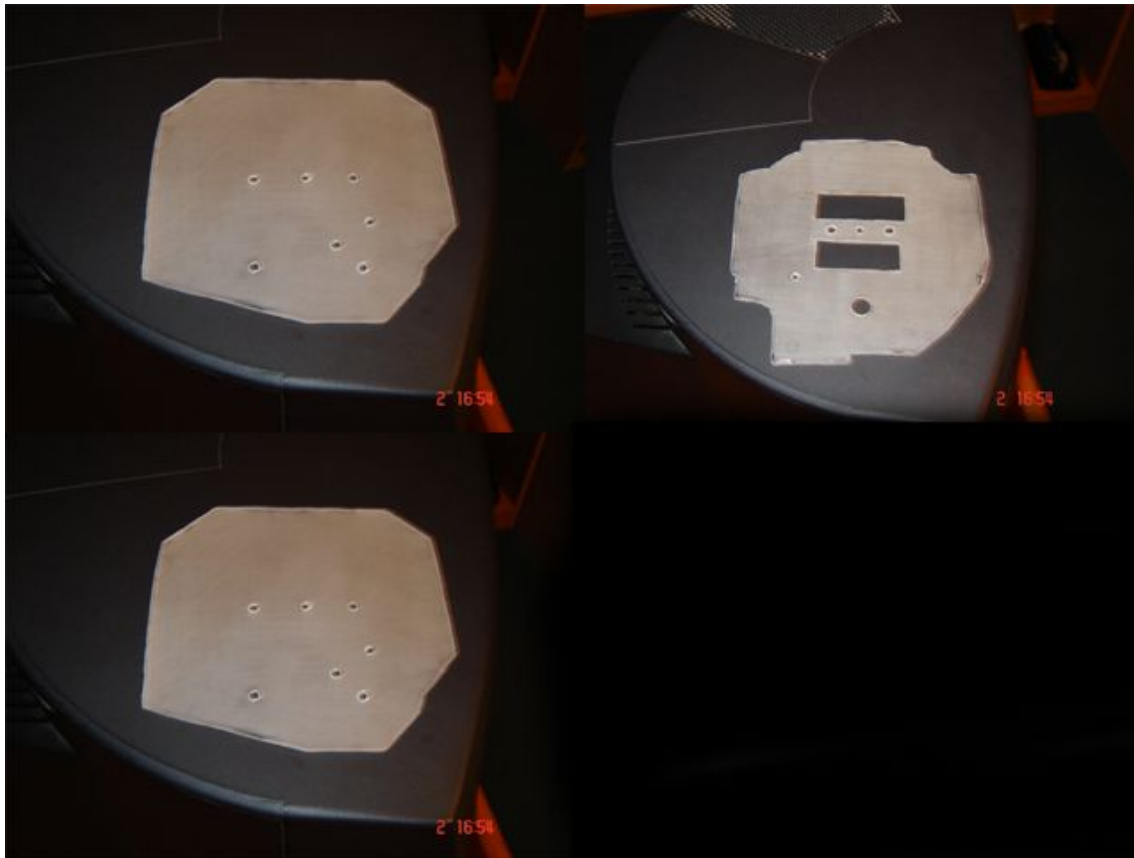

Forum: Tuning intérieur

Topic: rétroéclairage compteur bleu : OK ;)

Subject: Re: RÃ©troÃ©clairage compteur bleu : OK ;)

PubliÃ© par: johan3622

Contribution le : 08/11/2005 20:15:17

voilÃ mes plexis ! La seule petite modification que j'ai faite depuis que j'ai pris la photo c'est de rajouter deux ou trois trous que j'avais oubliÃ© car Ã§a ne rentrais pas dans le bloc compteur.